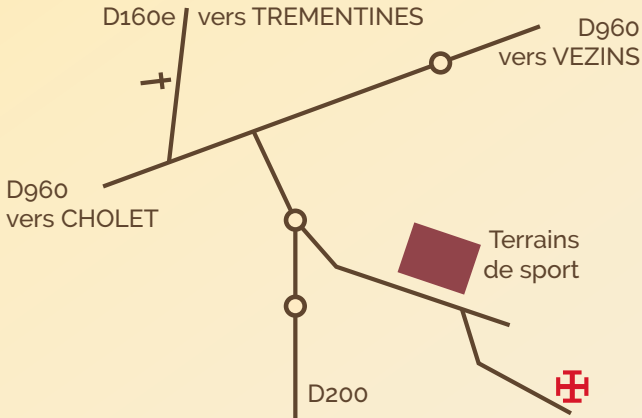

RENSEIGNEMENTS

Compagnie de la Sainte-Croix

Couvent Saint-François 69910 Villié-Morgon
06 24 36 05 99 - contact@campecole.org

SE RENDRE AU CAMP-ECOLE

Tressart 49250 Nuillé

LA COMPAGNIE DE LA SAINTE-CROIX

La Compagnie de la Sainte-Croix est née du regroupement de quelques chefs et anciens chefs et cheftaines scouts qui voulaient approfondir leur vie spirituelle à l'école du vénérable Père Jacques Sevin. Leur première vocation est de prier et souffrir pour la sanctification de la jeunesse.

La vie intérieure des membres déborde naturellement en apostolat en utilisant d'une manière privilégiée les principes et les moyens de la méthode scout.

La Compagnie de la Sainte-Croix n'est pas une nouvelle association scout, mais elle fonctionne en collaboration avec les associations existantes.

Dans la crise que l'Eglise traverse, la Compagnie est attachée à la tradition catholique, actuellement représentée par la Fraternité Sacerdotale Saint-Pie X et les communautés qui lui sont rattachées.