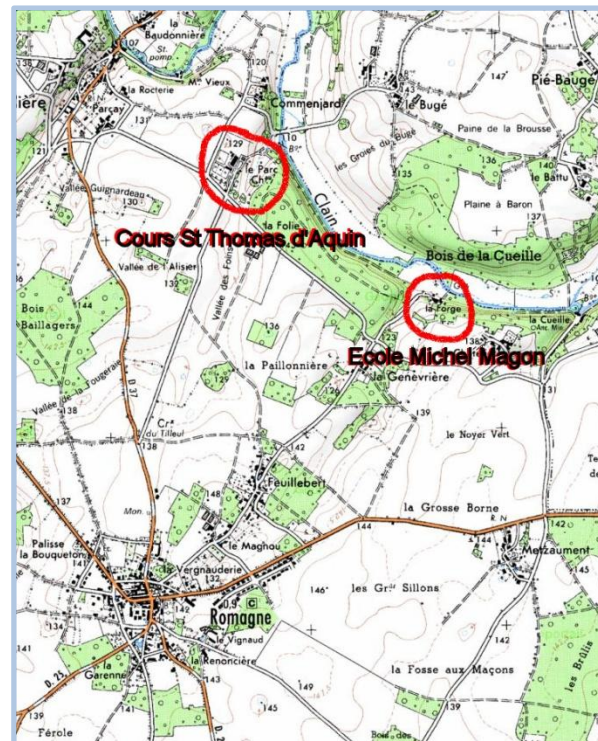

A environ 40 km au sud de Poitiers

Primaire et secondaire
de la 10^{ème} (CE1) à la 5^{ème}

Ecole Michel MAGON
La Forge
86700 ROMAGNE

L'ASSOCIATION MICHEL MAGON

Créée en 2010, elle regroupe bénévoles et parents d'élèves pour l'organisation et la gestion de l'école.