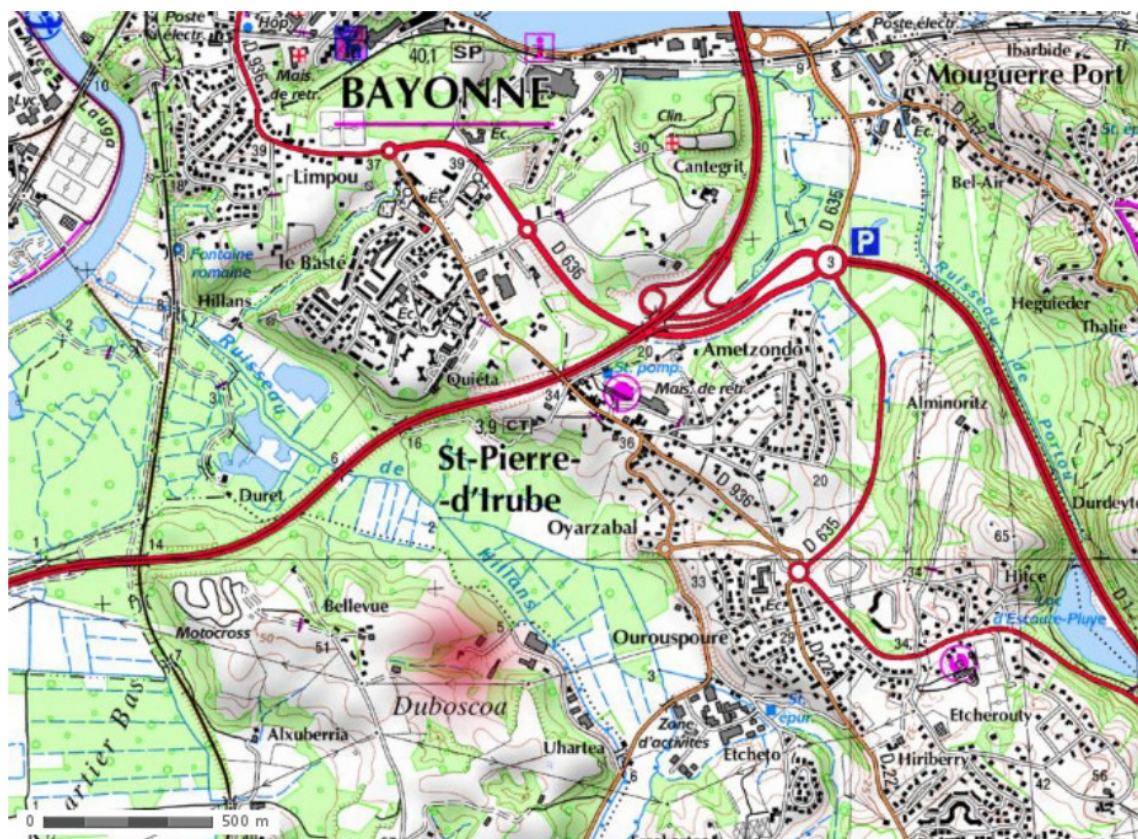

Ce petit domaine, placé, selon la volonté de nos supérieurs, sous le patronage de Notre-Dame des naufragés, se situe donc sur la commune de Villefranque, dans la zone artisanale de Duboscoa, chemin de Bellevue, à 6 km du centre de Bayonne.

Que Dieu vous bénisse tous par l'intercession de sa Très Sainte Mère immaculée.

Abbé Aldalur

Plan d'accès à la chapelle N-D. des naufragés

Adresse : Ch. N-D. des naufragés – ZA Duboscoa – Chemin de Bellevue – 64990 VILLEFRANQUE

Coordonnées GPS : 43.467°N – 1.458°O

Indications :

- venant de Bayonne, prendre l'autoroute en direction de Pau ;
- prendre la sortie n°1, direction Bayonne centre, St Pierre d'Irube ;
- au rond-point, suivre les panneaux indiquant les ZA des Hillans et Duboscoa ;
- une fois passé le panneau de sortie de St Pierre d'Irube, prendre la première à droite (ferme sur la droite) ;
- suivre le chemin jusqu'au bout, et monter sur la gauche jusqu'au portail vert. Vous y êtes !