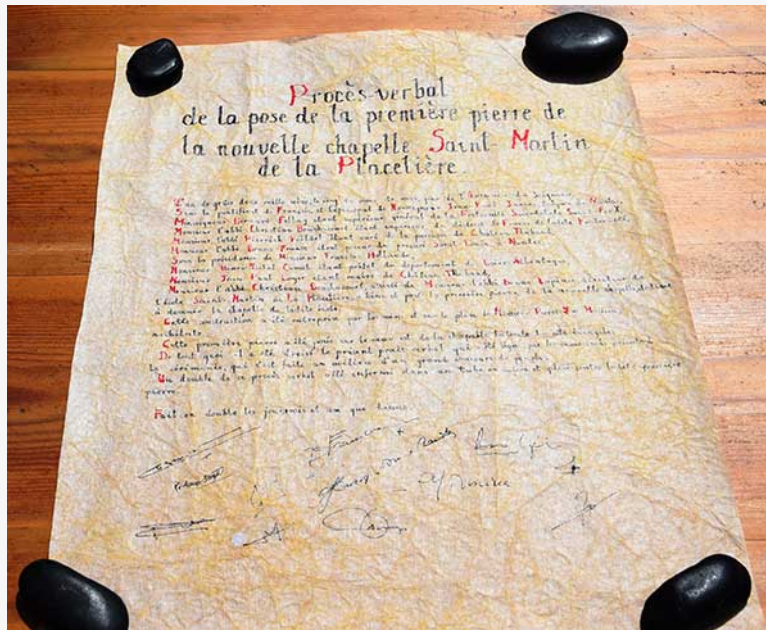

La bénédiction des murs et de la 1 pierre suivie la lecture du procès-verbal

La signature du procès-verbal par les autorités civiles et religieuses

Procès-verbal de la pose de la première pierre de la nouvelle chapelle Saint-Martin de La Placelière

L'an de grâce deux mille seize, le cinq du mois de mai, jour de l'Ascension du Seigneur,
 Sous le pontificat de François, et l'épiscopat de Monseigneur Jean-Paul James, évêque de Nantes,
 Monseigneur Bernard Fellay étant supérieur général de la Fraternité Sacerdotale Saint-Pie X,
 Monsieur l'abbé Christian Bouchacourt étant supérieur du district de France de ladite Fraternité,
 Monsieur l'abbé Pierrick Feildel étant curé de la paroisse de Château-Thébaud,
 Monsieur l'abbé Bruno France étant prieur du prieuré Saint-Louis à Nantes,
 Sous la présidence de Monsieur François Hollande,
 Monsieur Henri-Michel Comet étant préfet du département de Loire-Atlantique,
 Monsieur Jean-Paul Loyer étant maire de Château-Thébaud,
 Monsieur l'abbé Christian Bouchacourt, assisté de Monsieur l'abbé Bruno Lajoinie, directeur de
 l'école Saint-Martin de La Placelière, a béni et posé la première pierre de la nouvelle chapelle, desti-
 née à devenir la chapelle de ladite école.
 Cette construction a été entreprise par les soins et sur le plan de Monsieur Pierre-Yves Mercieca,
 architecte.
 Cette première pierre a été posée sur le mur est de la chapelle latérale du côté évangile.
 De tout quoi il a été dressé le présent procès verbal qui a été signé par les susnommés présents à la
 cérémonie, qui s'est faite au milieu d'un grand concours de peuple.
 Un double de ce procès verbal a été enfermé dans un tube en cuivre et placé contre ladite première
 pierre.
 Fait en double, les jour, mois et an que dessus.