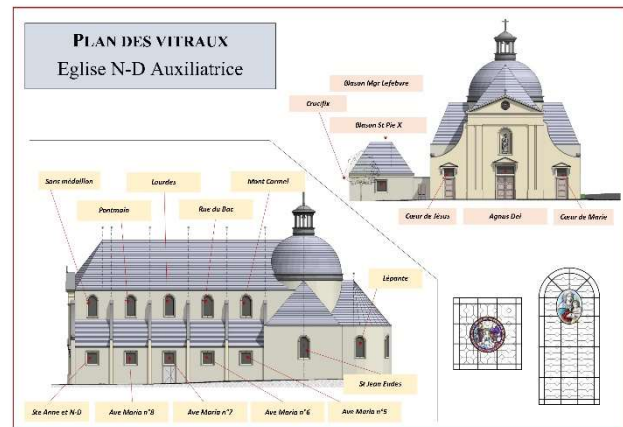

PRIEURE SAINT-JEAN-EUDES

1 rue des prébendes - 14210 GAVRUS

Tel : 02 31 08 03 85

Semaine du 24 au 31 janvier 2026

- **Horaires modifiés pour les messes du dimanche 1^{er} février à Flers et St Ursin :** En raison du manque de prêtre le dimanche 1^{er} février et afin de pouvoir desservir toutes les chapelles la messe à **St Ursin sera à 8h00 et à Flers à 11h00.**
- **Récollecion des confirmations :** Samedi 14 février de 10h00 à 16h00 au prieuré.
- **Confirmations :** samedi 21 février à 10h00 à St Manvieu par Mgr de Galarreta. Les confirmations seront suivies d'une messe solennelle.
- **Attribution des vitraux :** Les parrains de vitraux peuvent consulter les plans disponibles dans les chapelles pour réserver leur vitrail.
- **Tiers-Ordre de la FSSPX :** Reporté au samedi 21 mars.
- **Intention du rosaire paroissial de février :** Pour réparer les péchés contre la pureté.
- **Confessions :** Samedi 31 janvier de 10h30 à 11h15 au prieuré : Abbé de Pluvié.