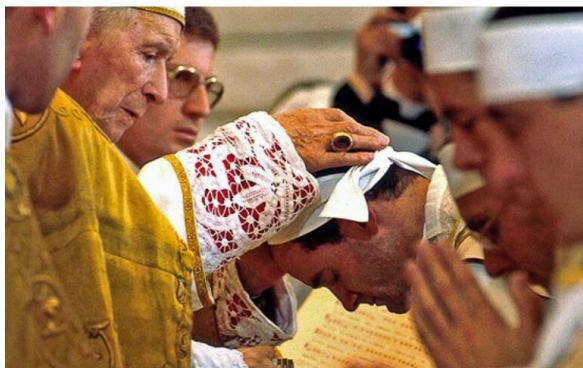

- M. l'abbé du Crest sera en congés en famille cette semaine.

PERMANENCES ET CONFESSIONS

- Dimanches 9 et 16 pendant les messes du matin
- Sur rendez-vous
- Confessions pendant le chapelet.

NEUVAINES DE PRIÈRES (jusqu'au 11 février)

- Neuvaine au Sacré-Cœur de Jésus pour un grand projet concernant le Prieuré. Merci à ceux qui voudront bien s'y unir.

VI^e Université d'hiver

de la FSSPX

du 21 au 23 février 2025

**Les sacres d'évêques
dans la FSSPX :
schisme ou nécessité ?**