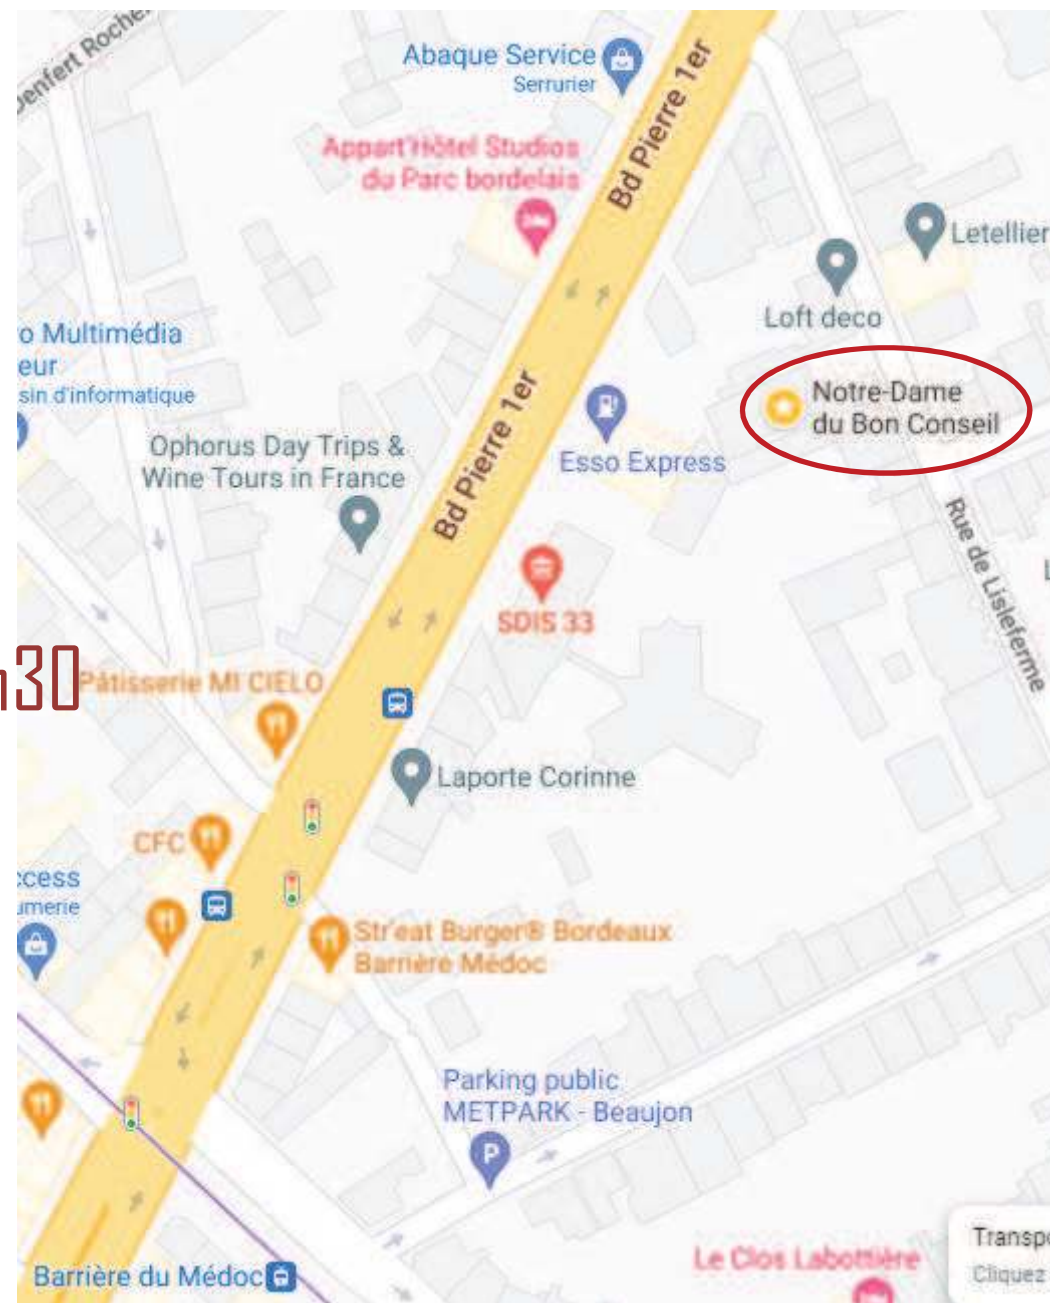

Messe tous les jours à 18h30
et le dimanche à 8h30, 10h et 18h30

Confessions une demi-heure
avant la messe

Salut du Très-Saint-Sacrement
le jeudi à 17h45

Chapelet tous les jours à 18h

Localisation : Barrière du Médoc Tram D